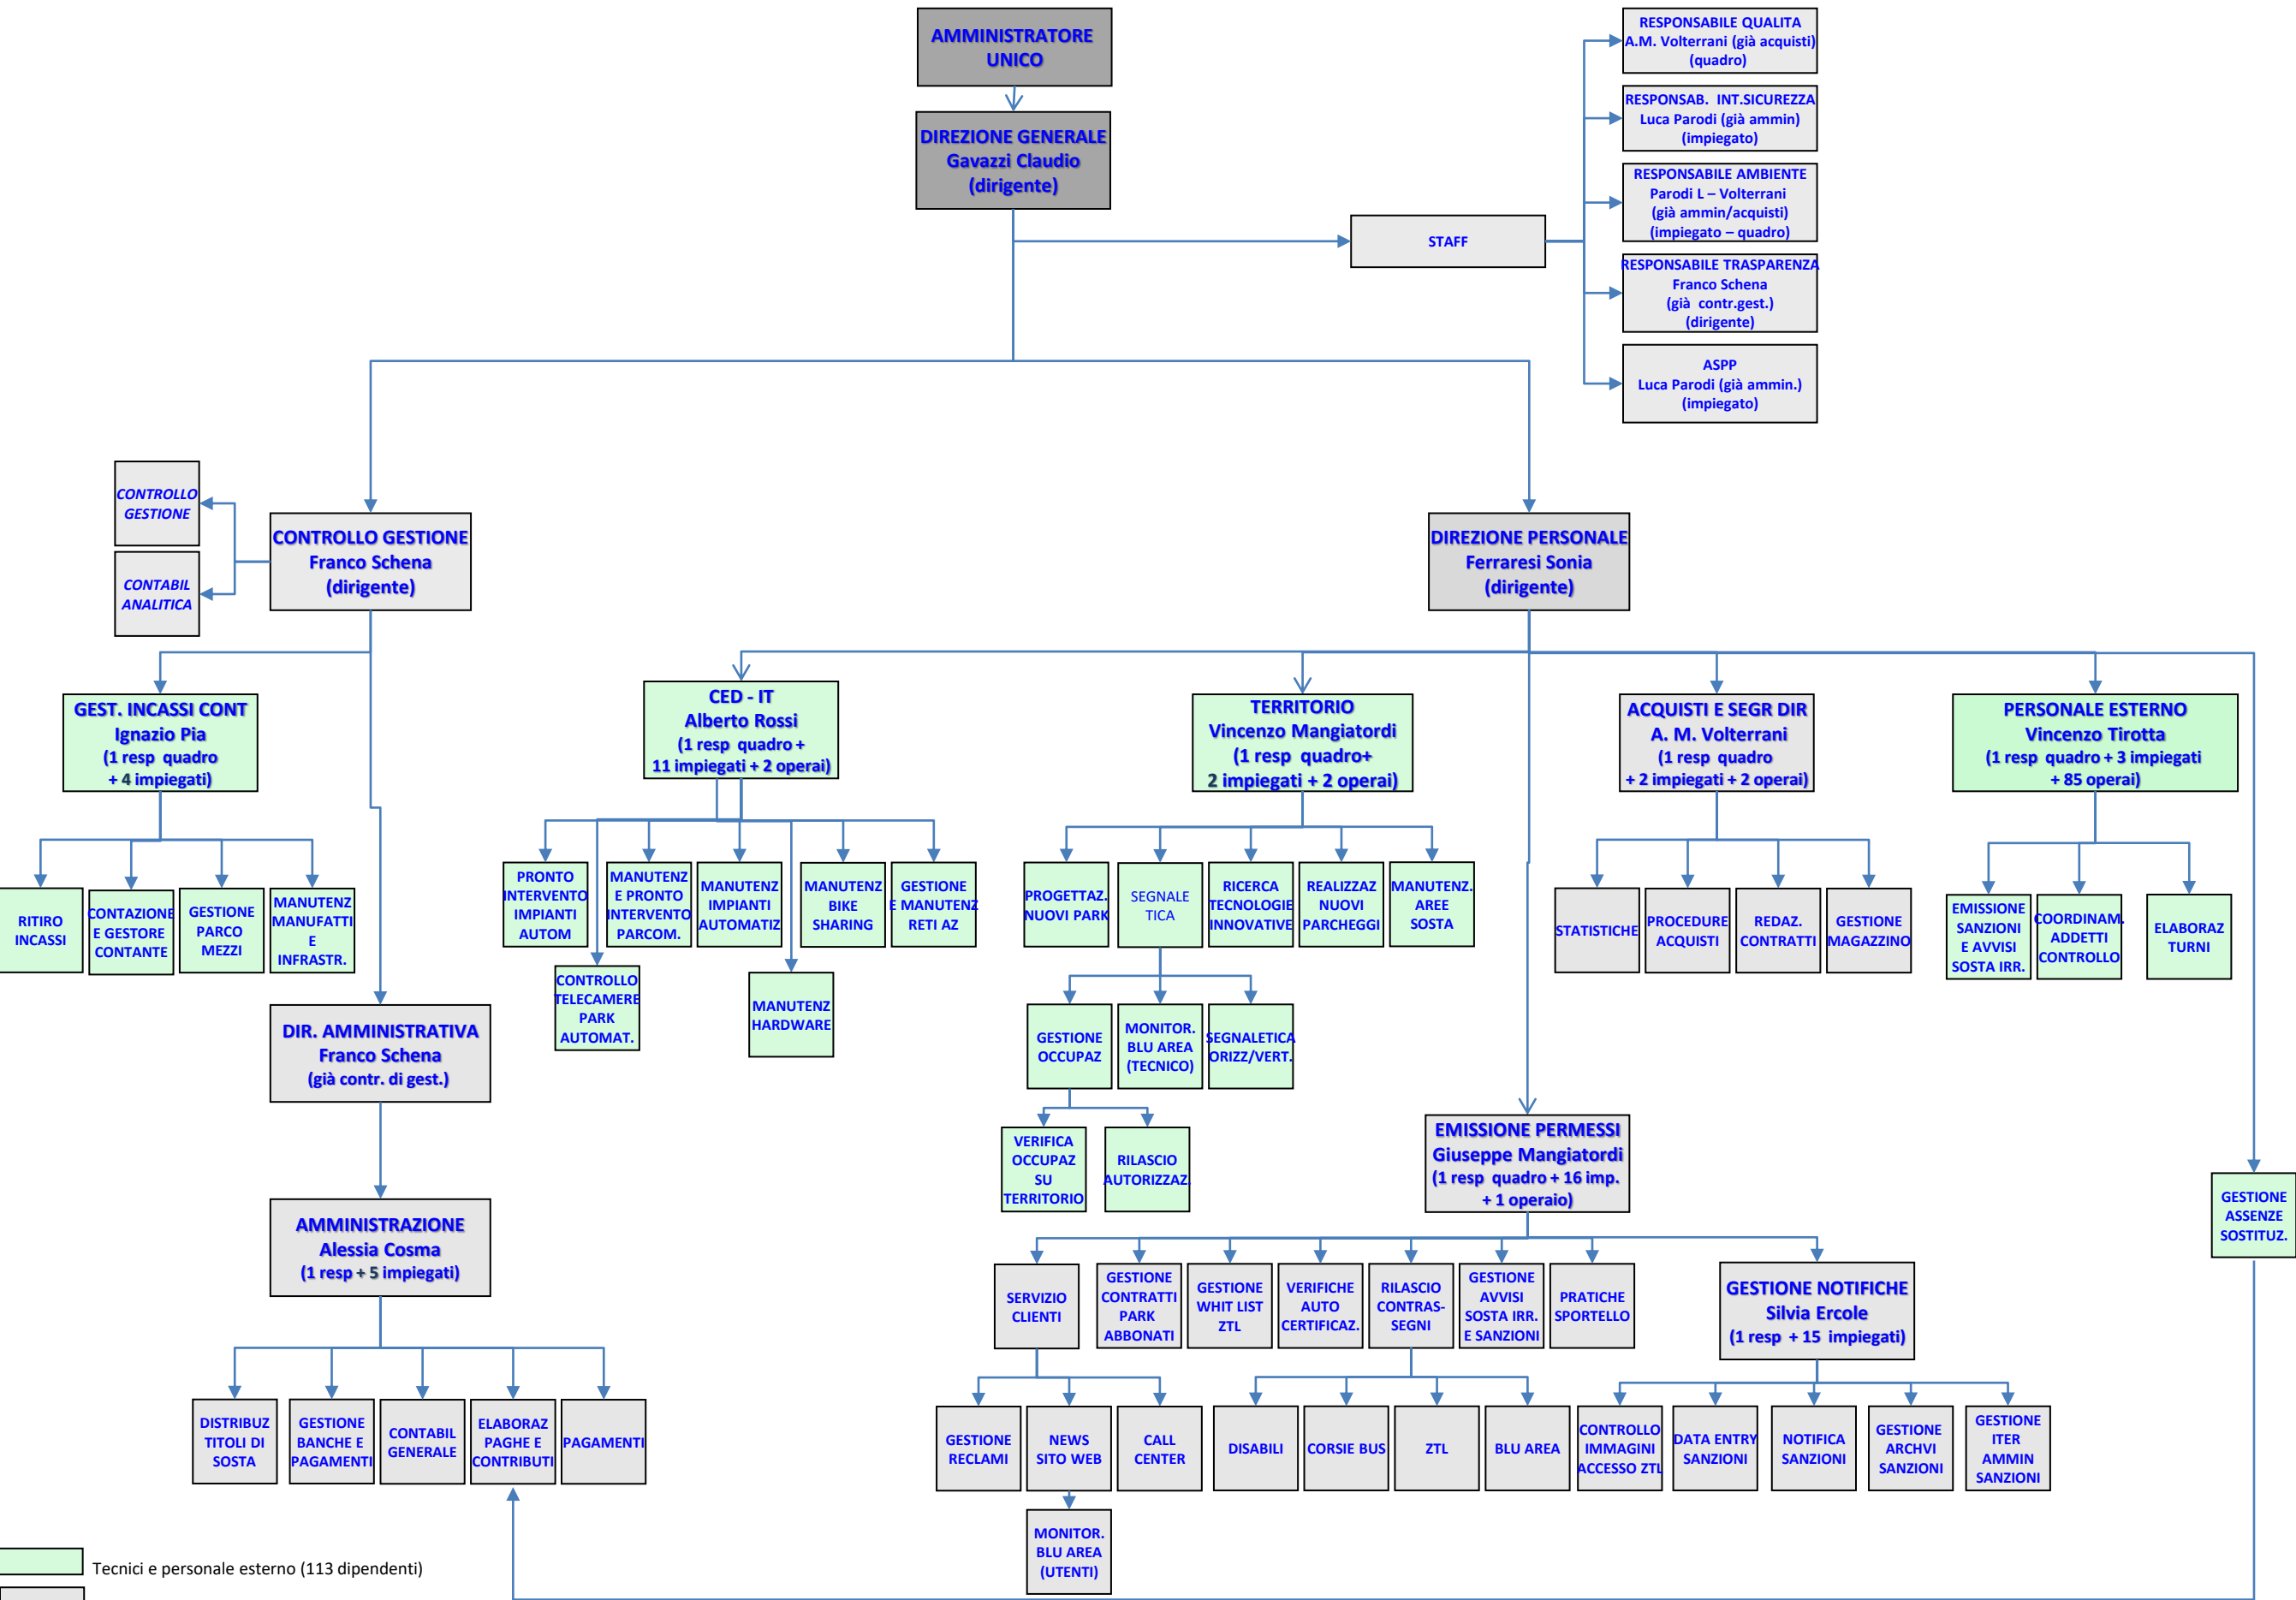

GENOVA PARCHEGGI S.P.A. - WORKFLOW - ELABORAZIONE PER FUNZIONE

Tecnici e personale esterno (113 dipendenti)
 Direzione, staff, amministrazione e sportelli (48 dipendenti + 1 distacco)