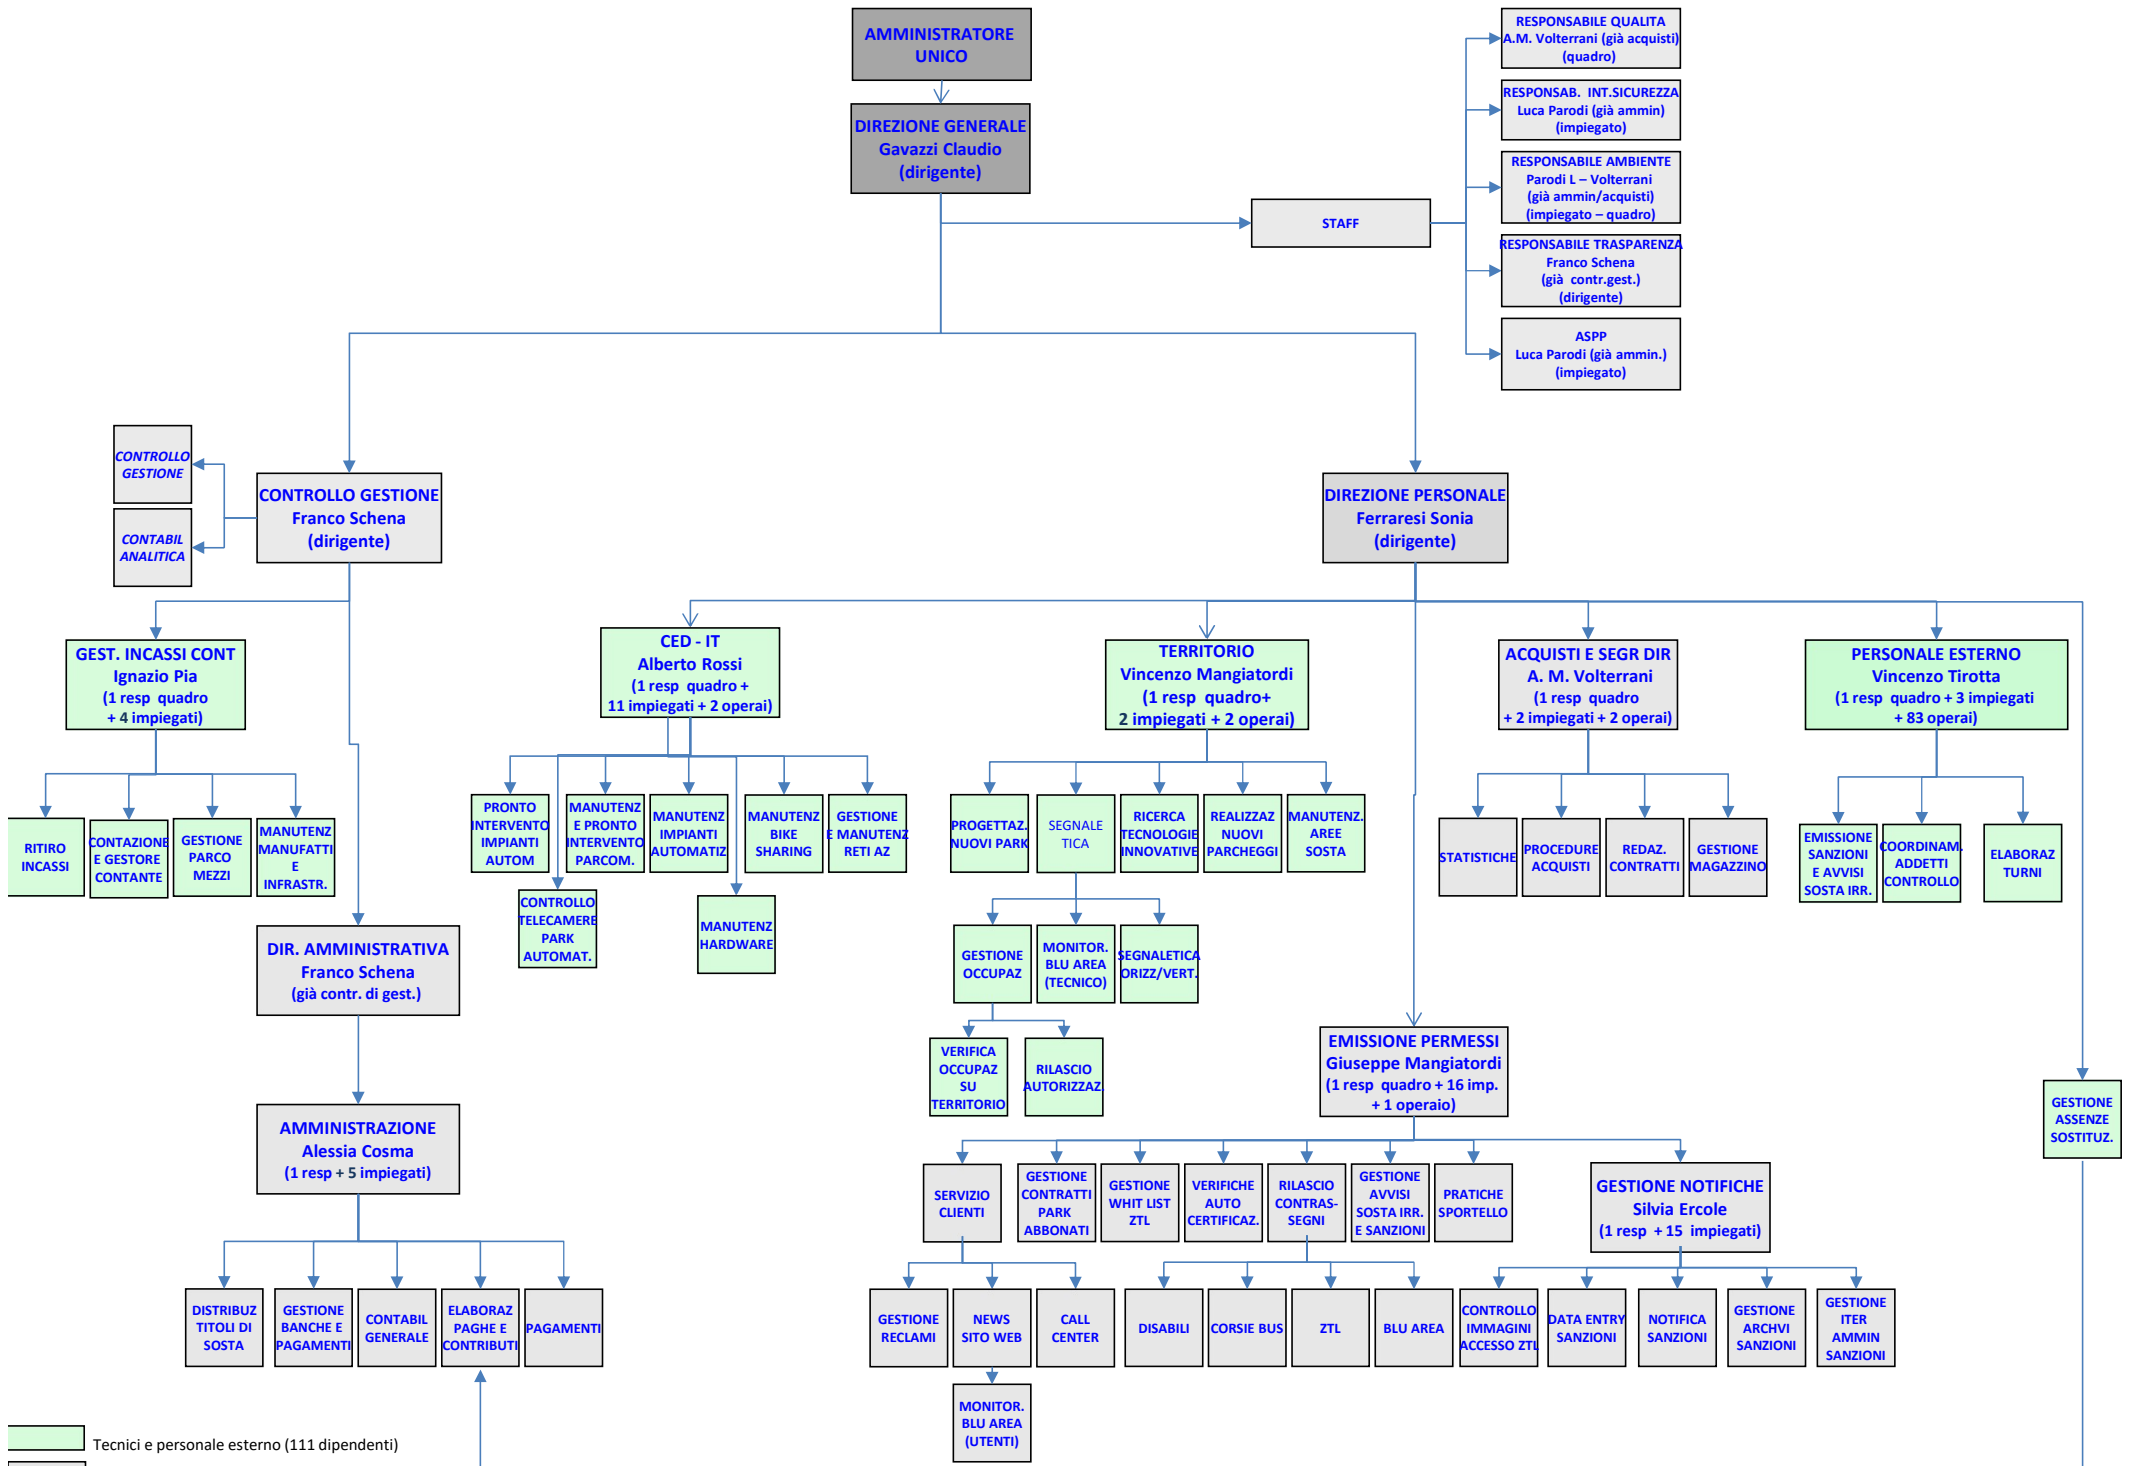

GENOVA PARCHEGGI S.P.A. - WORKFLOW - ELABORAZIONE PER FUNZIONE

Tecnici e personale esterno (111 dipendenti)
 Direzione, staff, amministrazione e sportelli (48 dipendenti + 1 distacco)