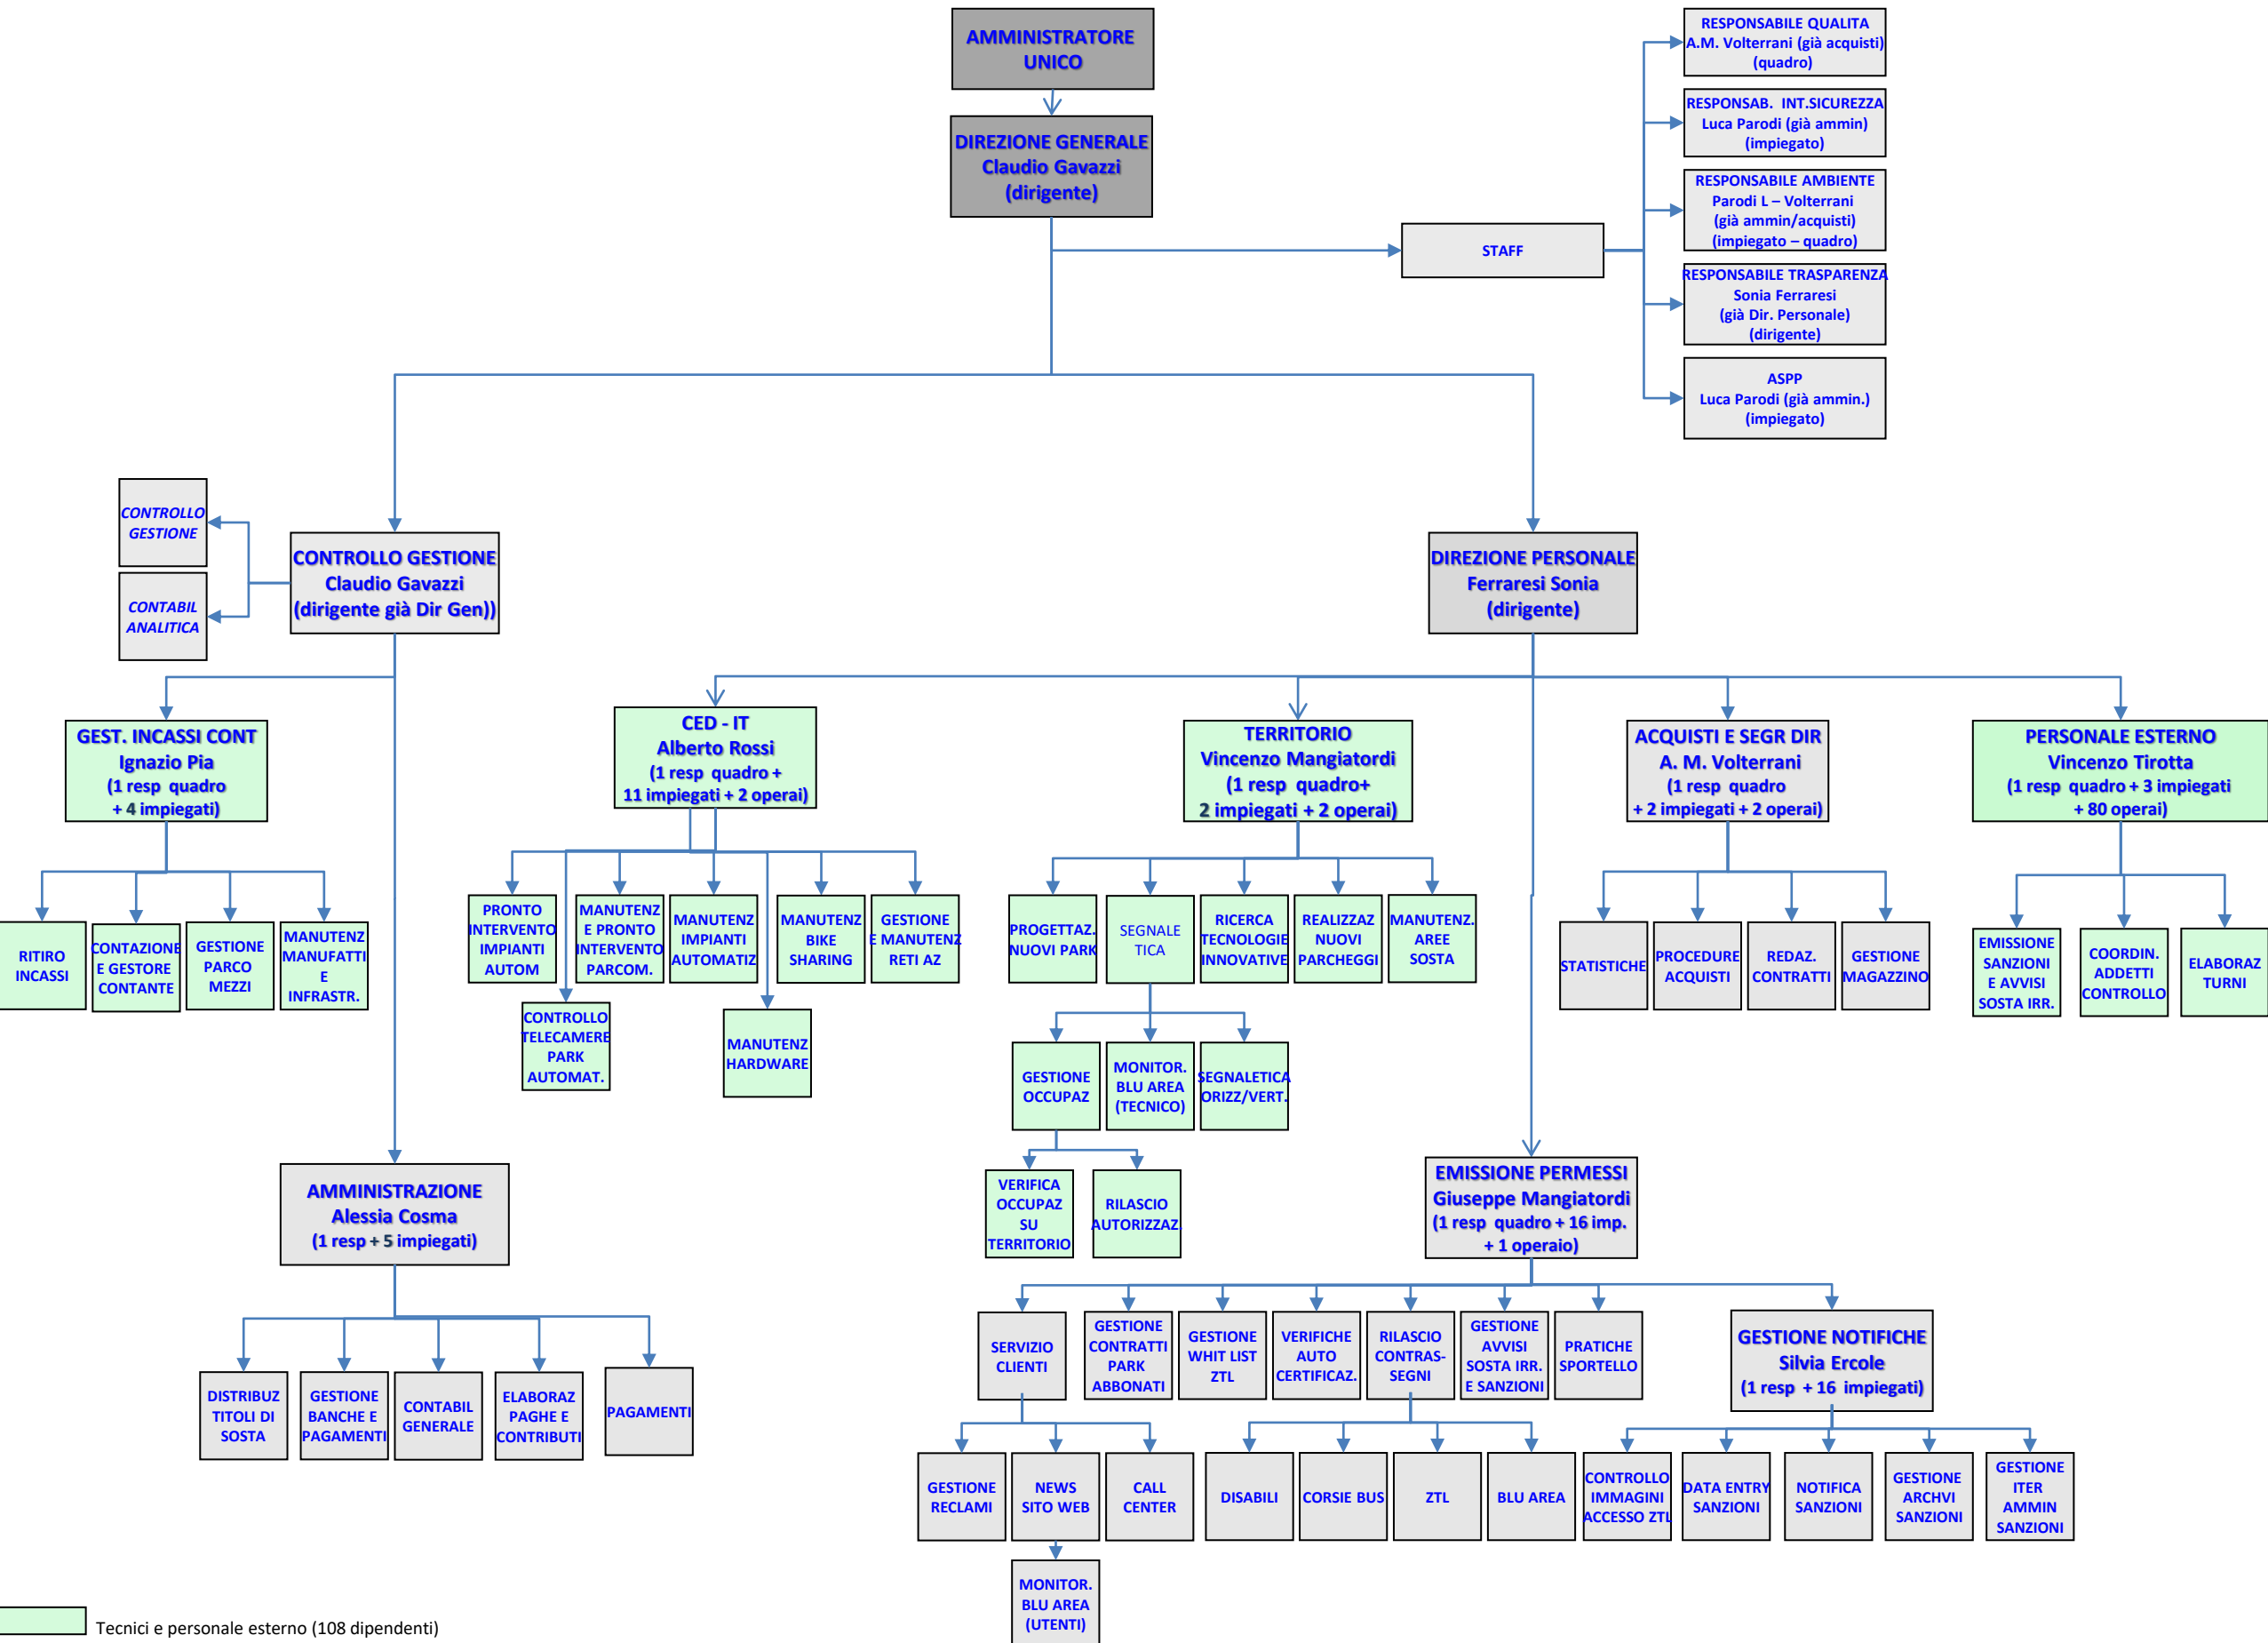

# GENOVA PARCHEGGI S.P.A. - WORKFLOW - ELABORAZIONE PER FUNZIONE

Tecnici e personale esterno (108 dipendenti)  
 Direzione, staff, amministrazione e sportelli (48 dipendenti + 1 distacco)