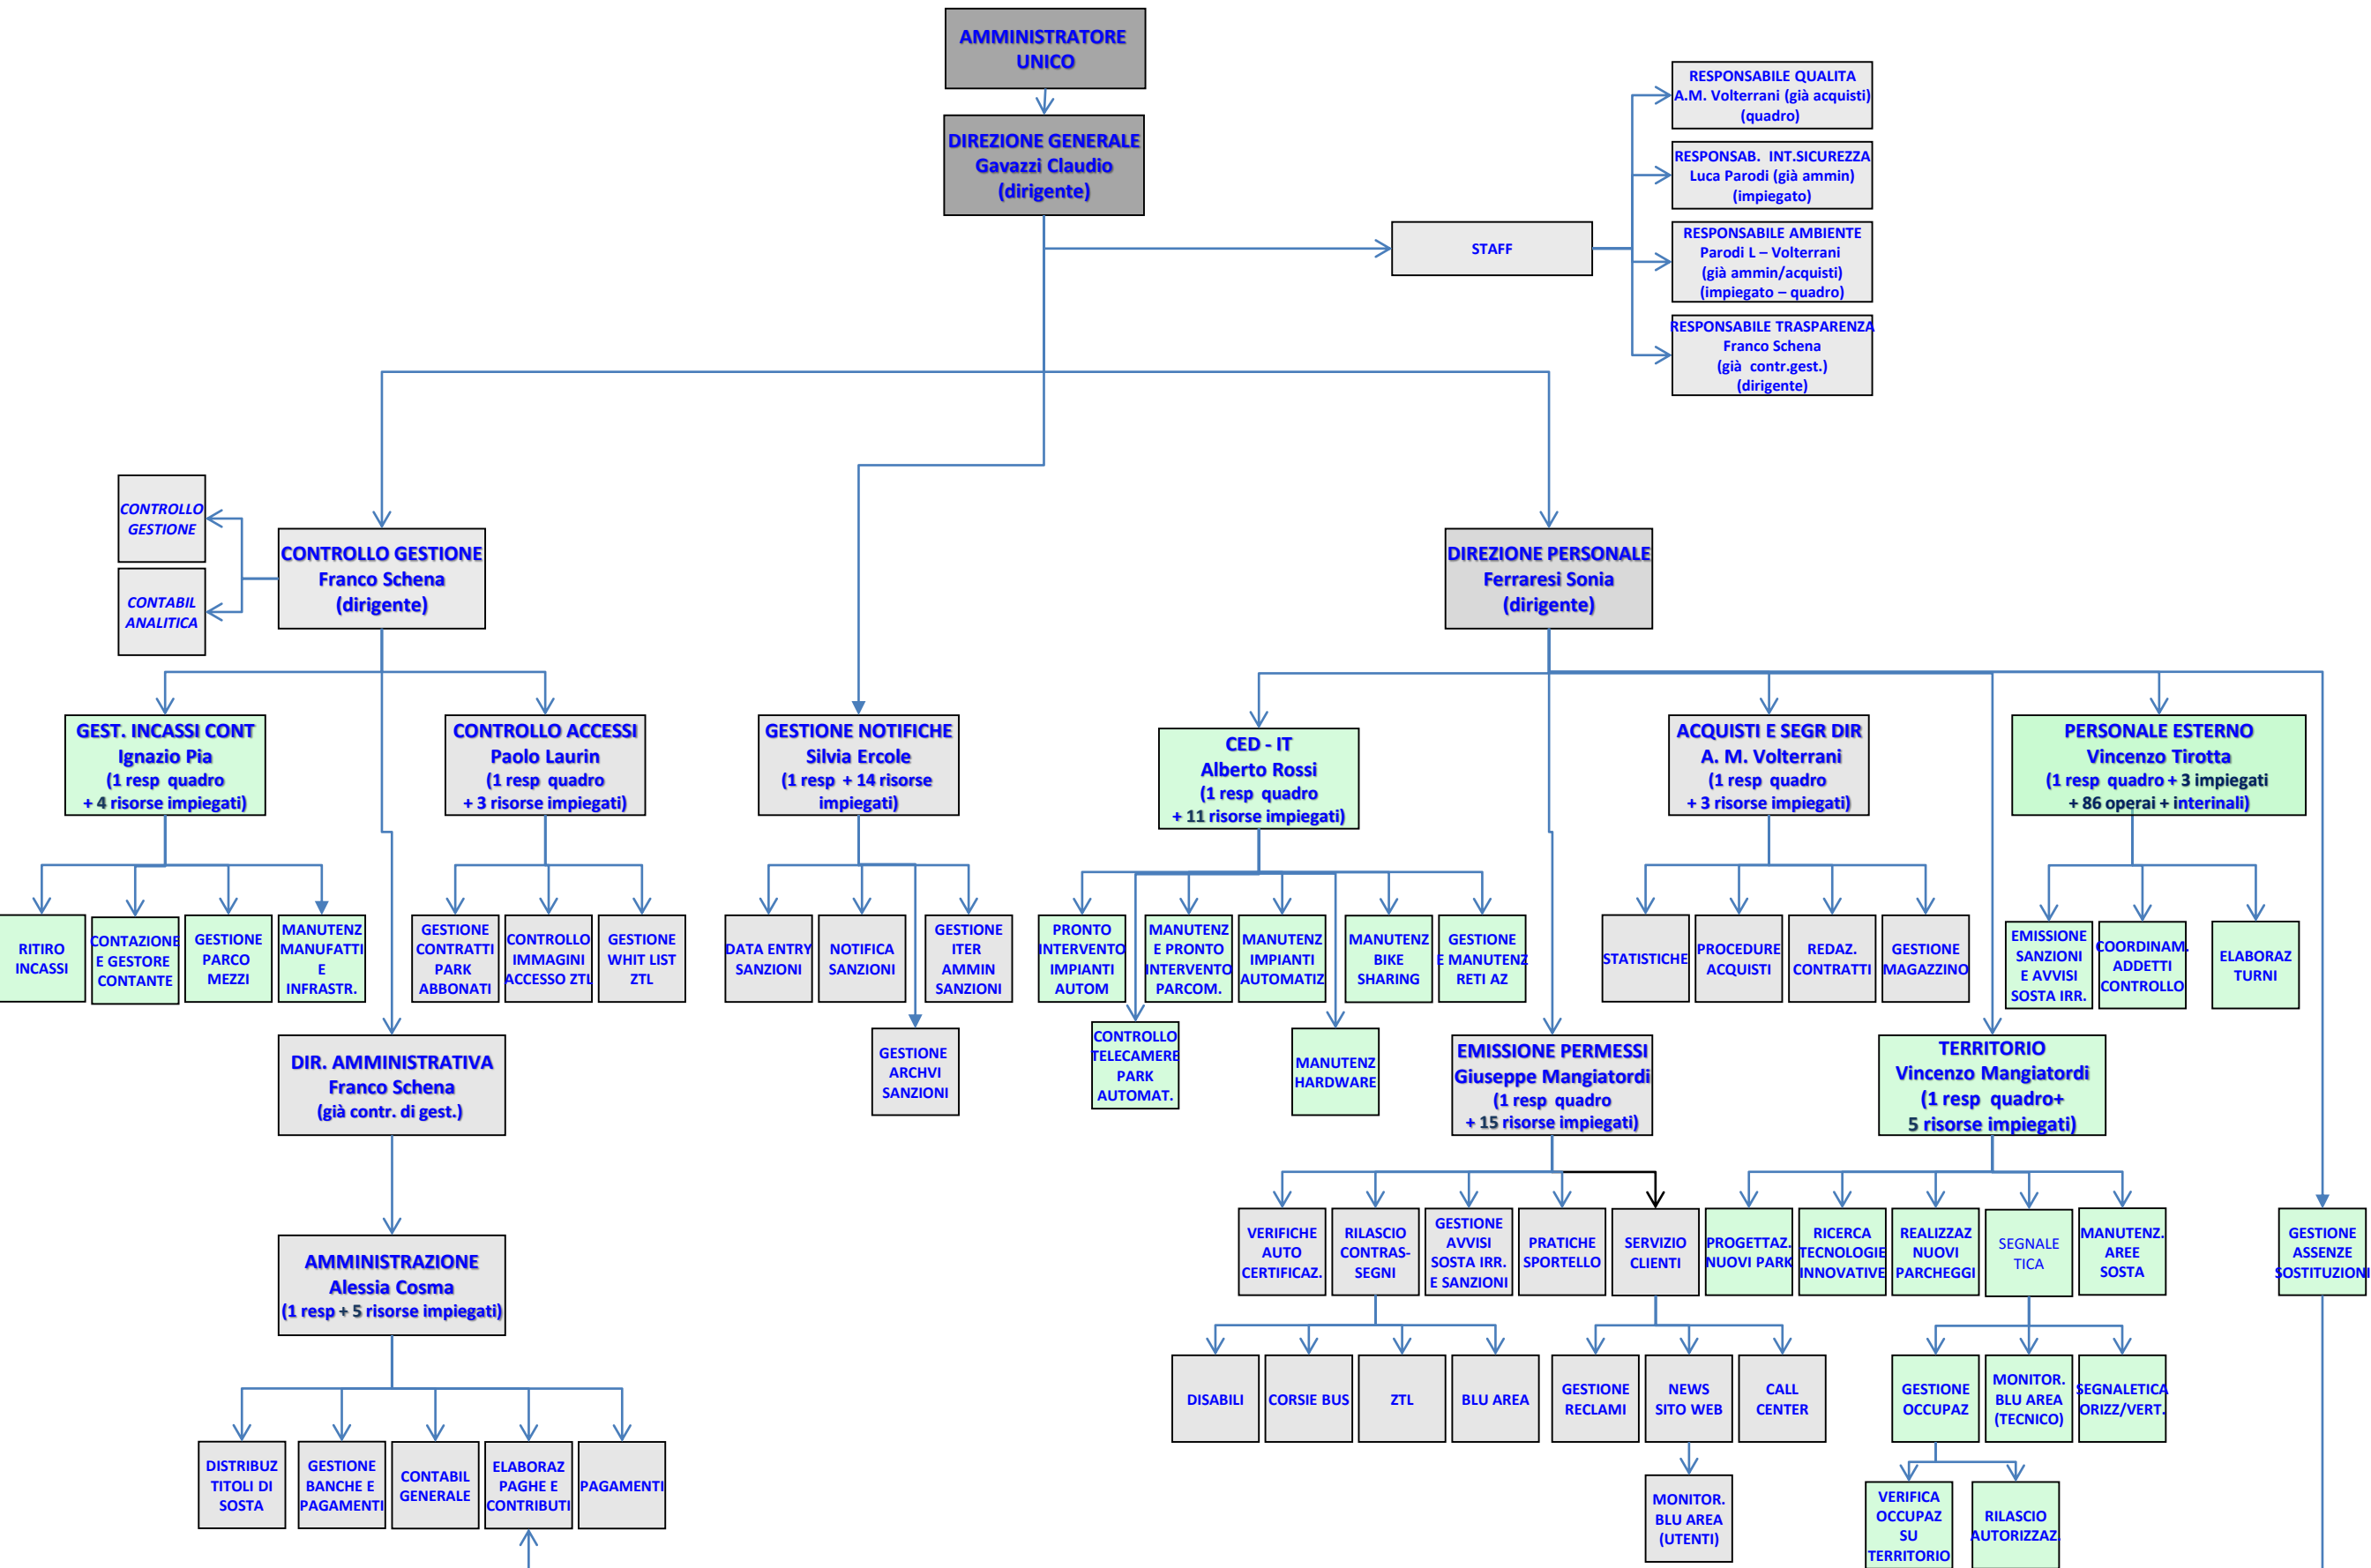

# GENOVA PARCHEGGI S.P.A. - WORKFLOW - ELABORAZIONE PER FUNZIONE

Tecnici e personale esterno (113 dipendenti)  
 Direzione, staff, amministrazione e sportelli (48 dipendenti)