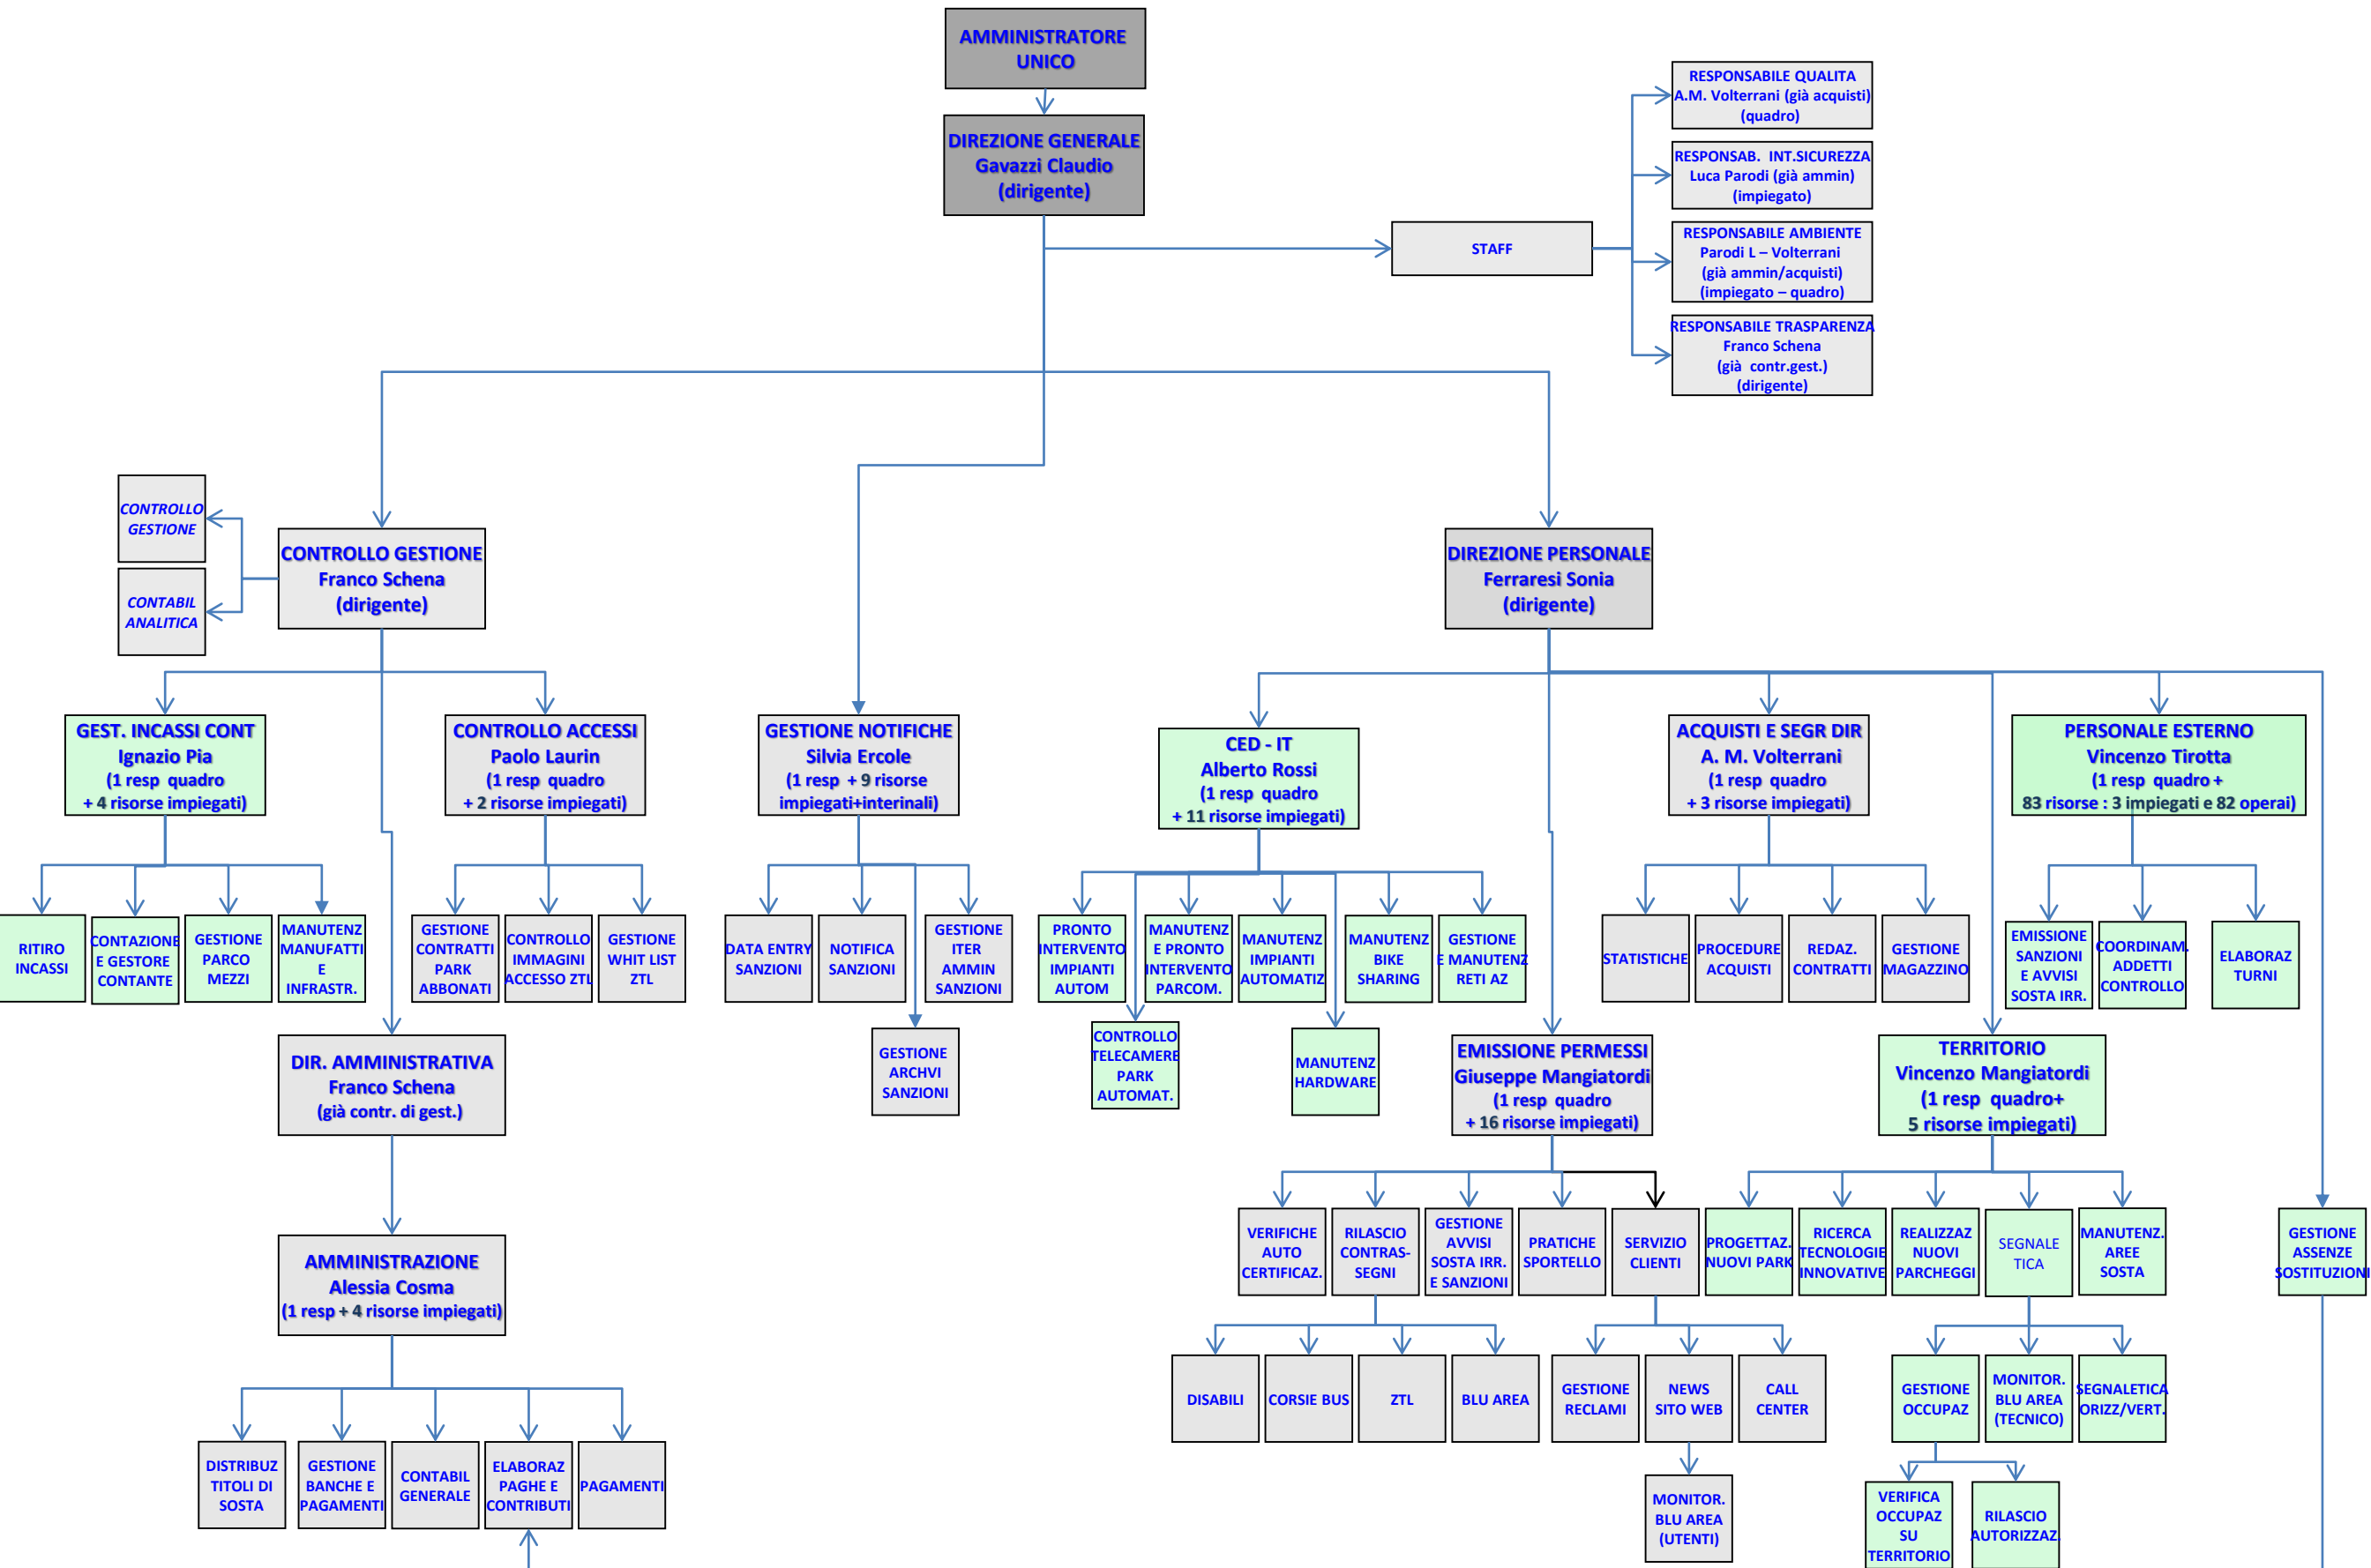

# GENOVA PARCHEGGI S.P.A. - WORKFLOW - ELABORAZIONE PER FUNZIONE

Tecnici e personale esterno (107 dipendenti)  
 Direzione, staff, amministrazione e sportelli (42 dipendenti)