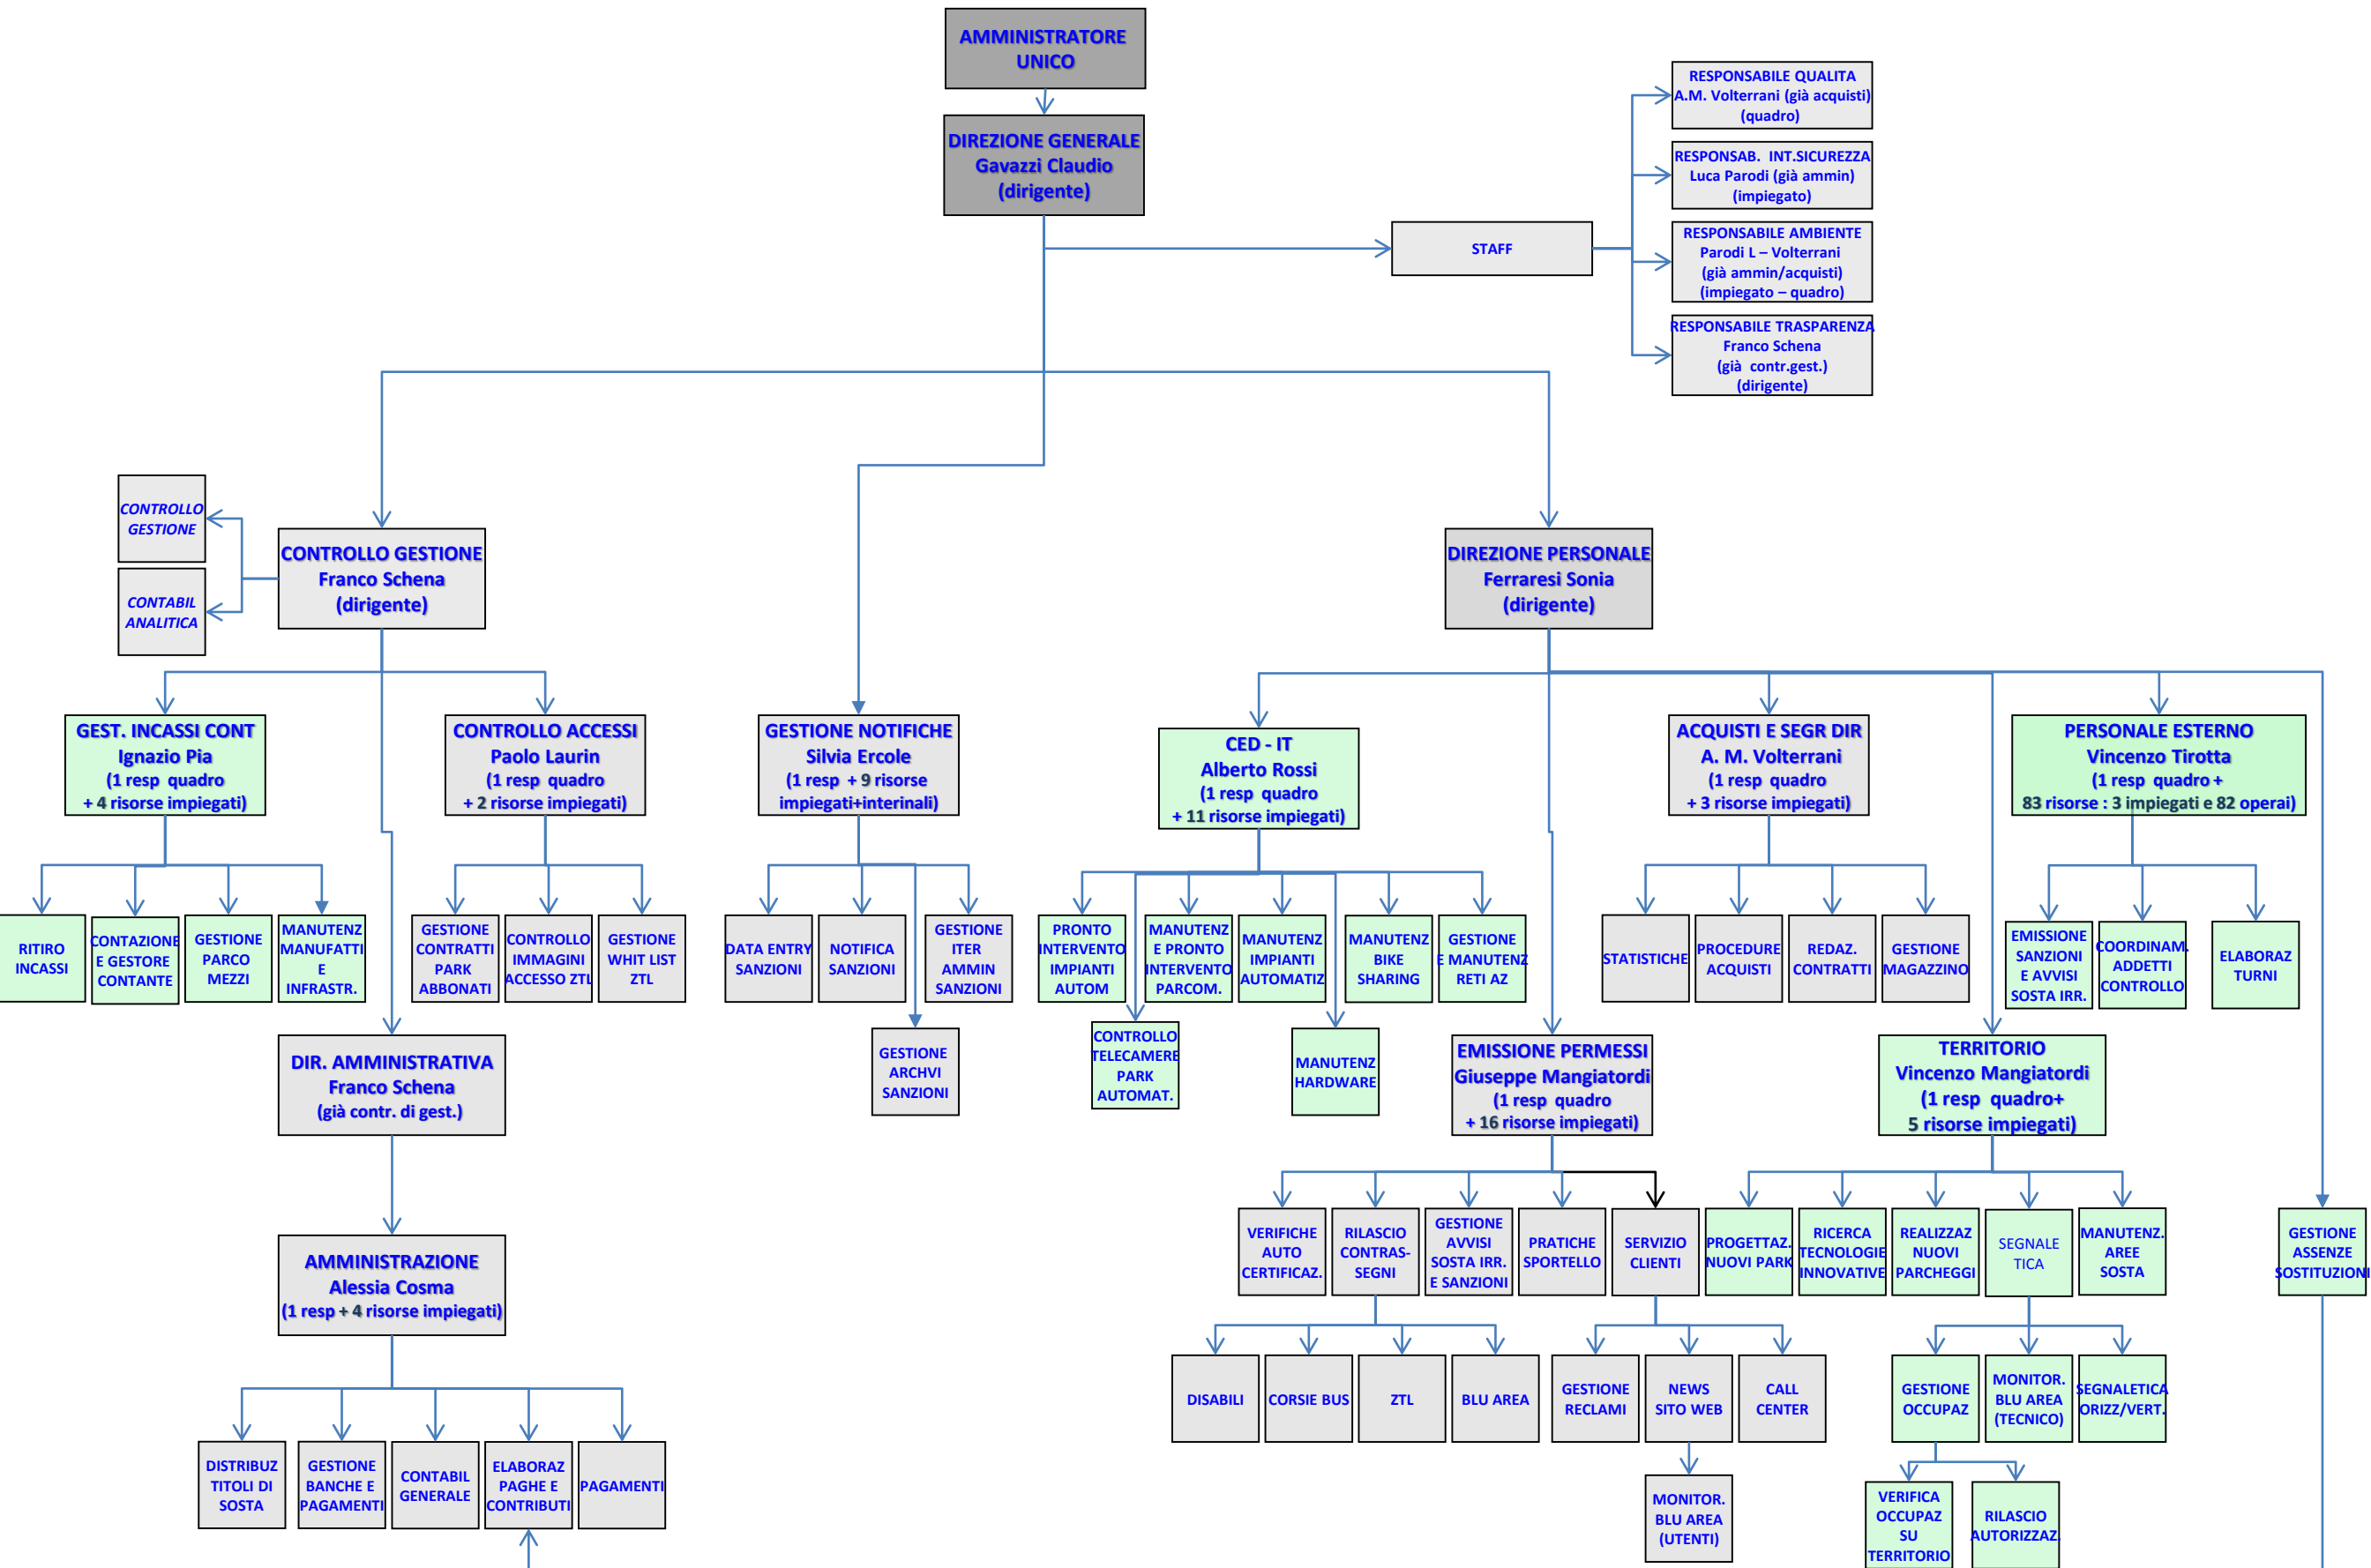

GENOVA PARCHEGGI S.P.A. - WORKFLOW - ELABORAZIONE PER FUNZIONE

Tecnici e personale esterno (107 dipendenti)
 Direzione, staff, amministrazione e sportelli (42 dipendenti) + 5 interinali